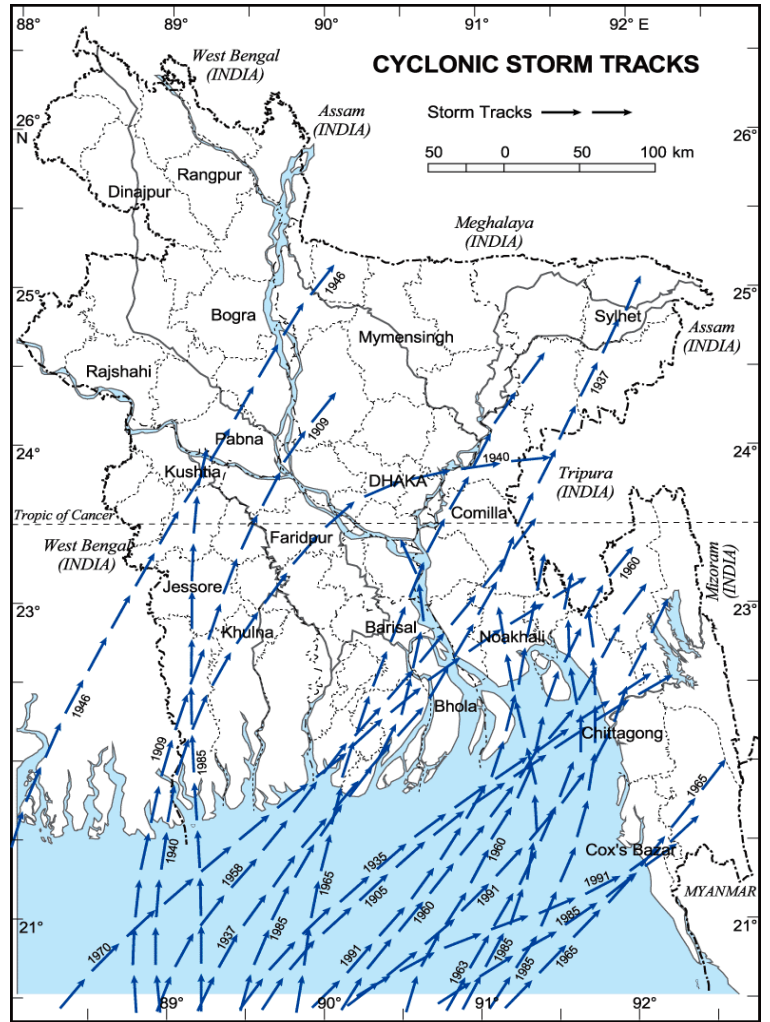

বাংলাদেশ পৃথিবীর অষ্টম বৃহত্তম জনসংখ্যার দেশ হওয়ায় প্রাকৃতিক দুর্যোগের প্রতি বিপদাপন্নতা গুরুতর আকার ধারণ করেছে। জনসংখ্যার উচ্চ ঘনত্ব (৮০০/কিমি)^১, ঝড় ও অন্যান্য প্রাকৃতিক আপদের প্রতি বিপদাপন্নতাকে বৃদ্ধি করেছে। বিশেষ করে দক্ষিণাঞ্চলের দুর্যোগ প্রবণ জেলাগুলোতে কাজের সন্ধানে অন্যান্য অঞ্চল হতে শ্রমিকদের আগমনের ফলে জনসংখ্যার ঘনত্ব বৃদ্ধি পেয়েছে। এর ফলে এপ্রিল, মে, অক্টোবর ও নভেম্বর মাসে এ অঞ্চলে বসবাসকারী মানুষের ঘূর্ণিঝড় ও অন্যান্য প্রাকৃতিক দুর্যোগের মুখে পড়ার সম্ভাবনা বৃদ্ধি পেয়েছে।^২

বাংলাদেশের অবস্থান বঙ্গোপসাগরের তীরে এক বিশেষ ভৌগোলিক অঞ্চলে হওয়ায় প্রায়শই এই অঞ্চলে ঘূর্ণিঝড় আঘাত হানে। এসকল ঘূর্ণিঝড় বড় মাপের ক্ষয়ক্ষতি ও প্রাণহানির জন্য দায়ী। যখন এই অঞ্চলে কোনো ঘূর্ণিঝড় আঘাত হানে, তখন বঙ্গোপসাগরের উপকূল বসবাসকারী হাজার হাজার মানুষ জলোচ্ছাসের শিকার হয়, এবং তাদের জীবন ও জীবিকা ব্যাপকভাবে ক্ষতিগ্রস্ত হয়। বর্তমানে যে ভৌগোলিক অবস্থানে বাংলাদেশ অবস্থিত, সে অঞ্চলের ইতিহাসে এ পর্যন্ত সংঘটিত বিভিন্ন প্রকার প্রাকৃতিক দুর্যোগের মধ্যে ঘূর্ণিঝড়ের কারণে হতাহত মানুষের সংখ্যা সর্বাধিক।

চিত্র ১: বাংলাদেশে আঘাত হানা ঘূর্ণিঝড়ের গতিপথ

^১ www.bbs.org.bd

^২ www.cpp.org.bd