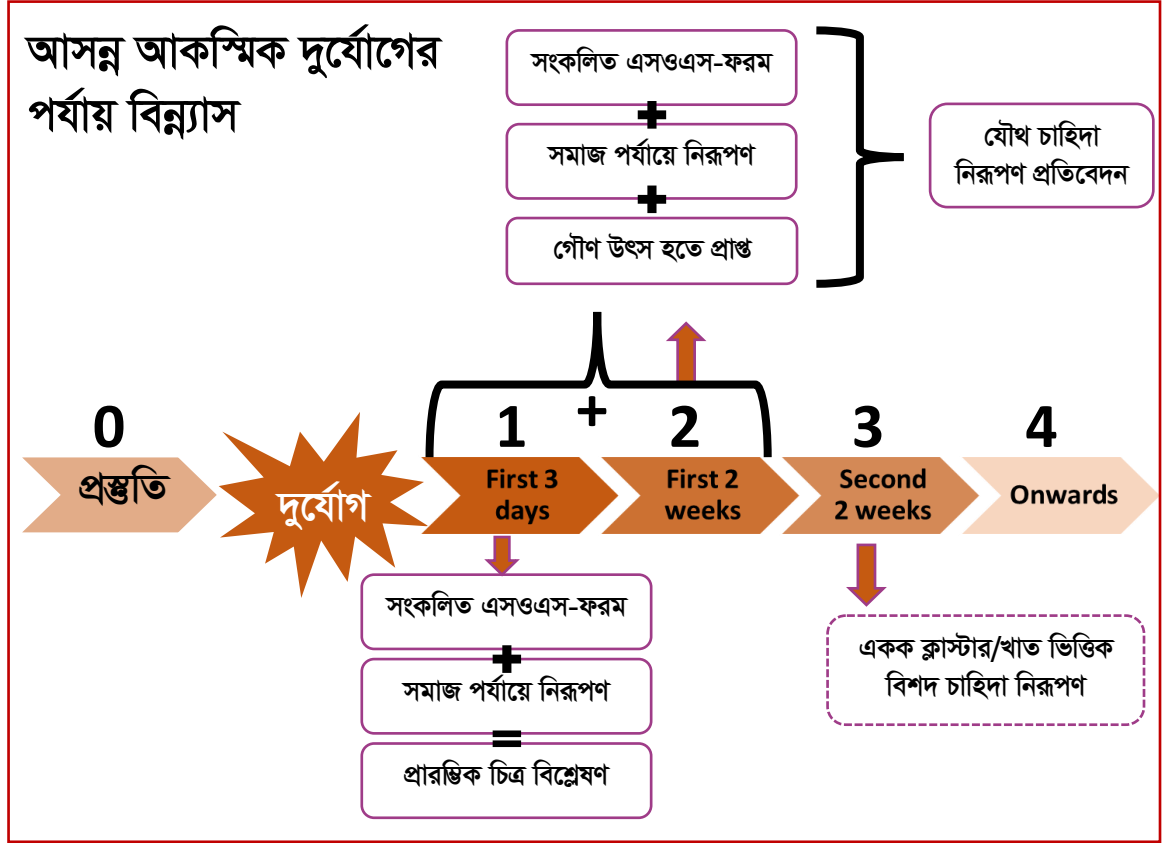

নির্দিষ্ট খাত ভিত্তিক আরো বিশদ চাহিদা নিরূপণের প্রয়োজন আছে কিনা সে বিষয়ে সিদ্ধান্ত পর্যায় ১ ও পর্যায় ২ এর চাহিদা নিরূপণের ফলাফলের উপরে ভিত্তি করে গৃহীত হয়।

চিত্র ৭: বাংলাদেশ সরকারের নেতৃত্বে যৌথ চাহিদা নিরূপণ পদ্ধতি