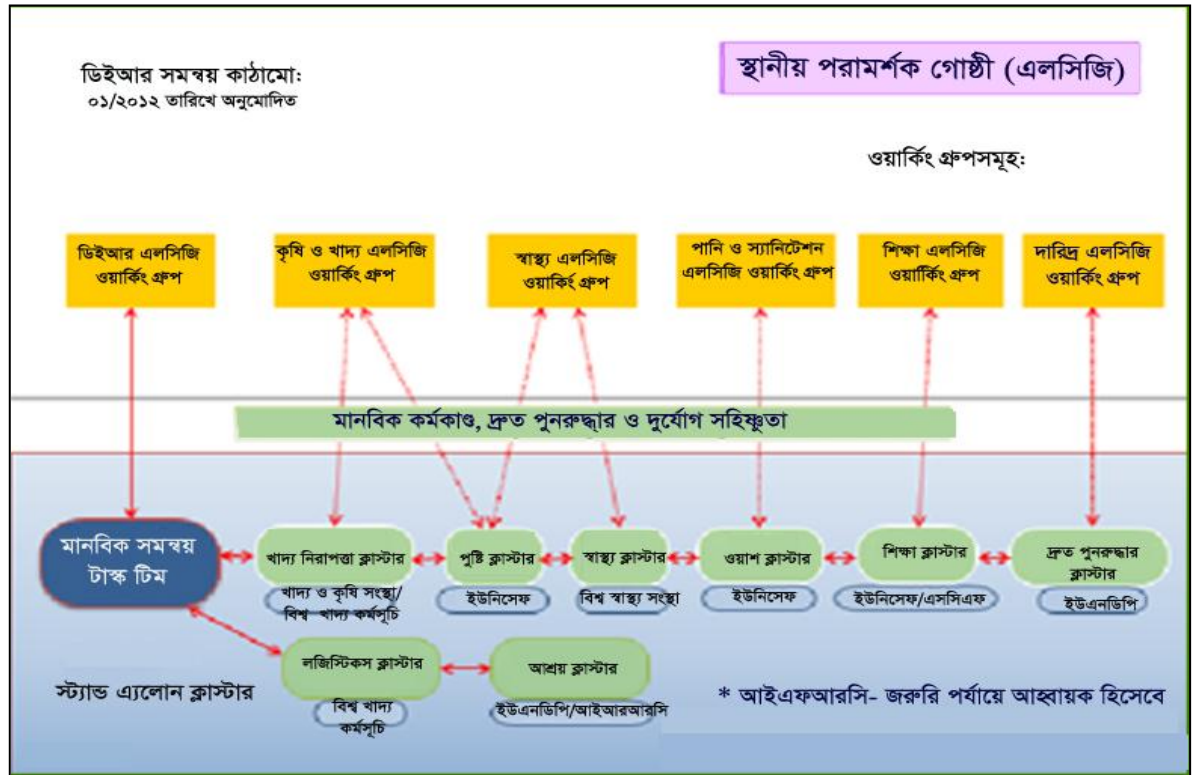

বাংলাদেশে এলসিজি-ডিইআর মানবিক সমন্বয়

দুর্যোগ ও জরুরি সাড়াদান বিষয়ক এলসিজি-ডিইআর ওয়ার্কিং গ্রুপ (LCG-DER) সকল প্রধান স্টেকহোল্ডারের প্রতিনিধিত্ব করে। এটি দুর্যোগ ব্যবস্থাপনা সংক্রান্ত সকল কৌশলগত সিদ্ধান্ত গ্রহণ এবং ধারণা ও তথ্য বিনিময়ের জন্য সরকার ও তার উন্নয়ন সহযোগীদের কেন্দ্রীয় ফোরাম হিসেবে কাজ করে। এলসিজি'র ১৮ টি বিষয় ভিত্তিক ওয়ার্কিং গ্রুপের একটি হিসেবে দুর্যোগ ও জরুরি সাড়াদানে (DER) এবং দুর্যোগ ব্যবস্থাপনার বৃহত্তর পরিসরে (বুঁকি হ্রাস, পূর্বপ্রস্তুতি, ত্রাণ/সাড়াদান, ও পুনরুদ্ধার/পুনর্বাসন) জাতীয় ও আন্তর্জাতিক স্টেকহোল্ডারদের মাঝে কার্যকর সমন্বয় নিশ্চিতকরণের ম্যান্ডেট নিয়ে কাজ করেছে। এলসিজি-ডিইআর এর সভাপতির দায়িত্ব পালন করে থাকেন দুর্যোগ ব্যবস্থাপনা ও ত্রাণ মন্ত্রণালয়ের সচিব, এবং সহসভাপতির দায়িত্ব পালন করেন জাতিসংঘের আবাসিক সমন্বয়কারী।

চিত্র ২: এলসিজি-ডিইআর সমন্বয় কাঠামো

২০১২ সালে বাংলাদেশের মানবিক সমন্বয় ব্যবস্থার নিম্নোক্ত বিশদ পর্যালোচনা করা হয়, এবং এলসিজি-ডিইআর কর্তৃক একটি সংস্কারকৃত মানবিক সমন্বয় কাঠামো অনুমোদিত হয়। সংস্কারকৃত এই কাঠামোতে অন্তর্ভুক্ত হয়েছে মানবিক সমন্বয়

^৩ জাতিসংঘ স্বেচ্ছাসেবী। দুর্যোগ বুঁকি হ্রাসে স্বেচ্ছাসেবীদের অবদান।